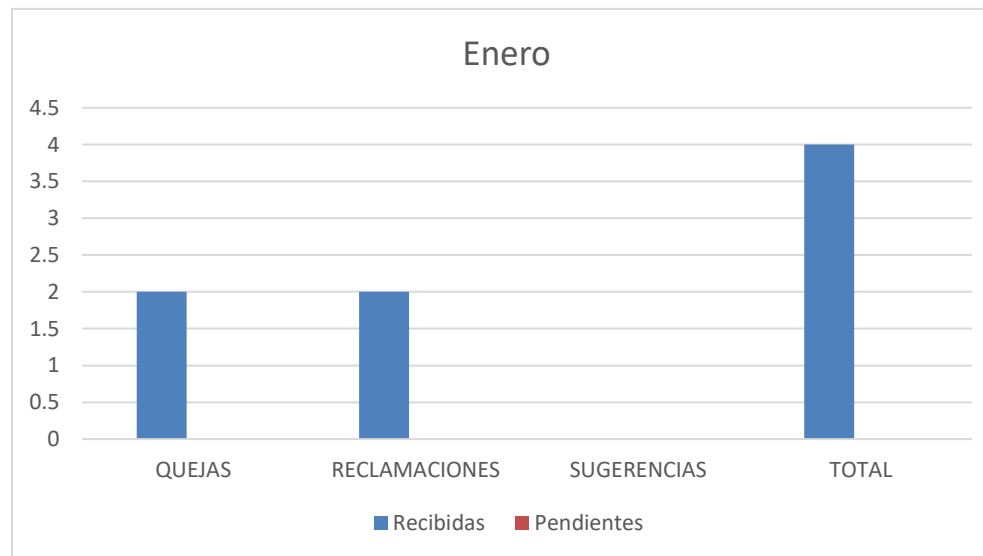

Estadísticas de la OAI EDESUR DOMINICANA
ENERO 2021

PORTAL 311	Recibidas	Pendientes
QUEJAS	2	0
RECLAMACION	2	0
SUGERENCIAS	0	0
TOTAL	4	0