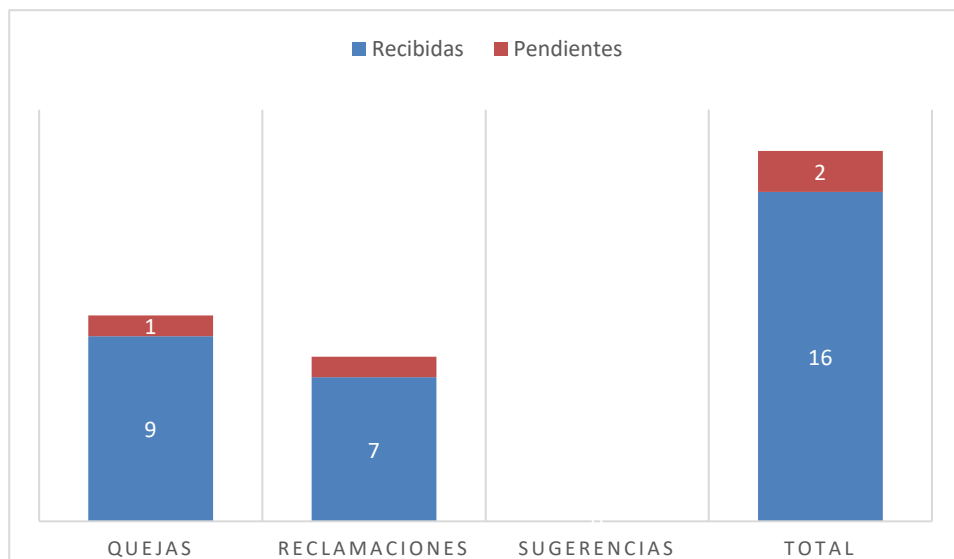

Estadísticas de la OAI EDESUR DOMINICANA
TRIMESTRE ENERO-MARZO 2021

PORTAL 311	Recibidas	Pendientes
QUEJAS	9	1
RECLAMACIONES	7	1
SUGERENCIAS	0	0
TOTAL	16	2

Estadísticas de la OAI EDESUR DOMINICANA
ENERO 2021

PORTAL 311	Recibidas	Pendientes
QUEJAS	2	0
RECLAMACION	2	0
SUGERENCIAS	0	0
TOTAL	4	0

Estadísticas de la OAI EDESUR DOMINICANA
FEBRERO 2021

PORTAL 311	Recibidas	Pendientes
QUEJAS	4	0
RECLAMACIONES	2	0
SUGERENCIAS	0	0
TOTAL	6	0