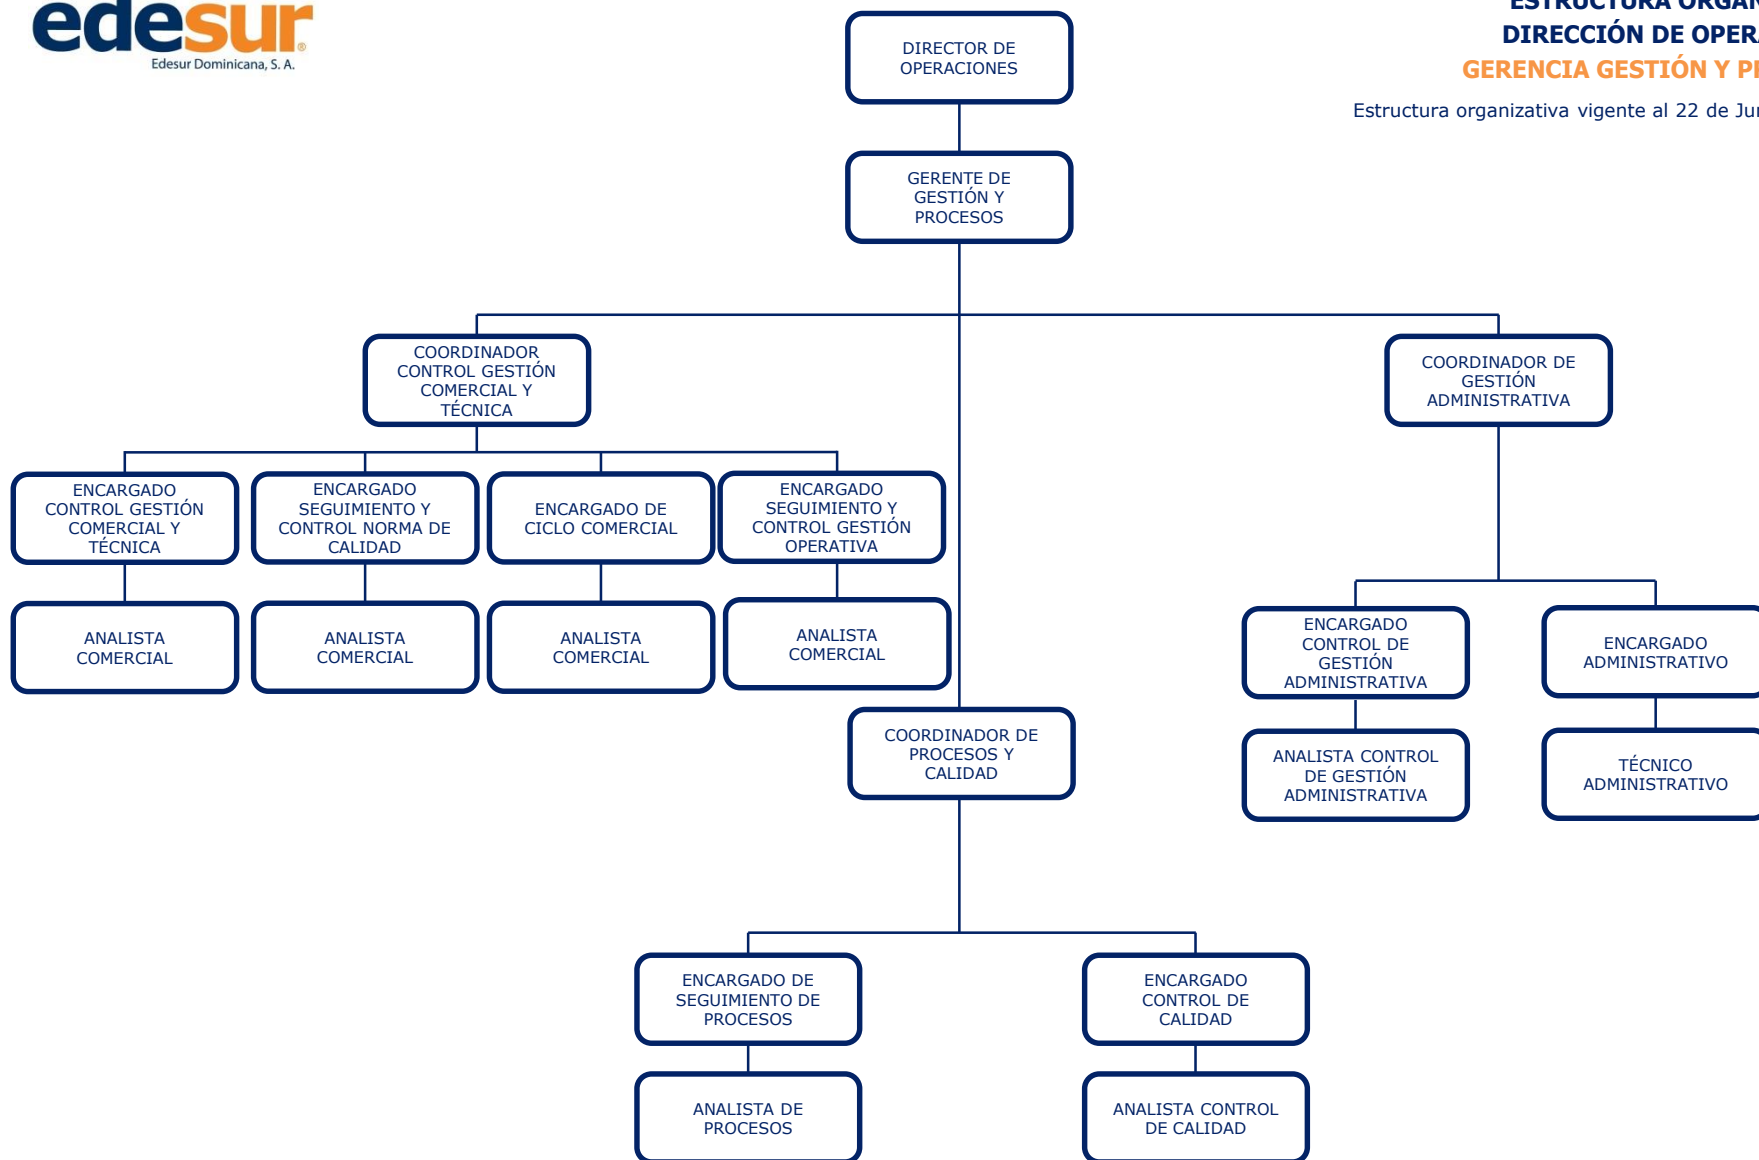

Estructura organizativa vigente al 15 de Mayo de 2018

Estructura Tipo para los sectores:

- Santo Domingo Centro
- Santo Domingo Oeste/Norte
- San Cristóbal
- Azua/Bani/Ocoa
- Barahona
- San Juan