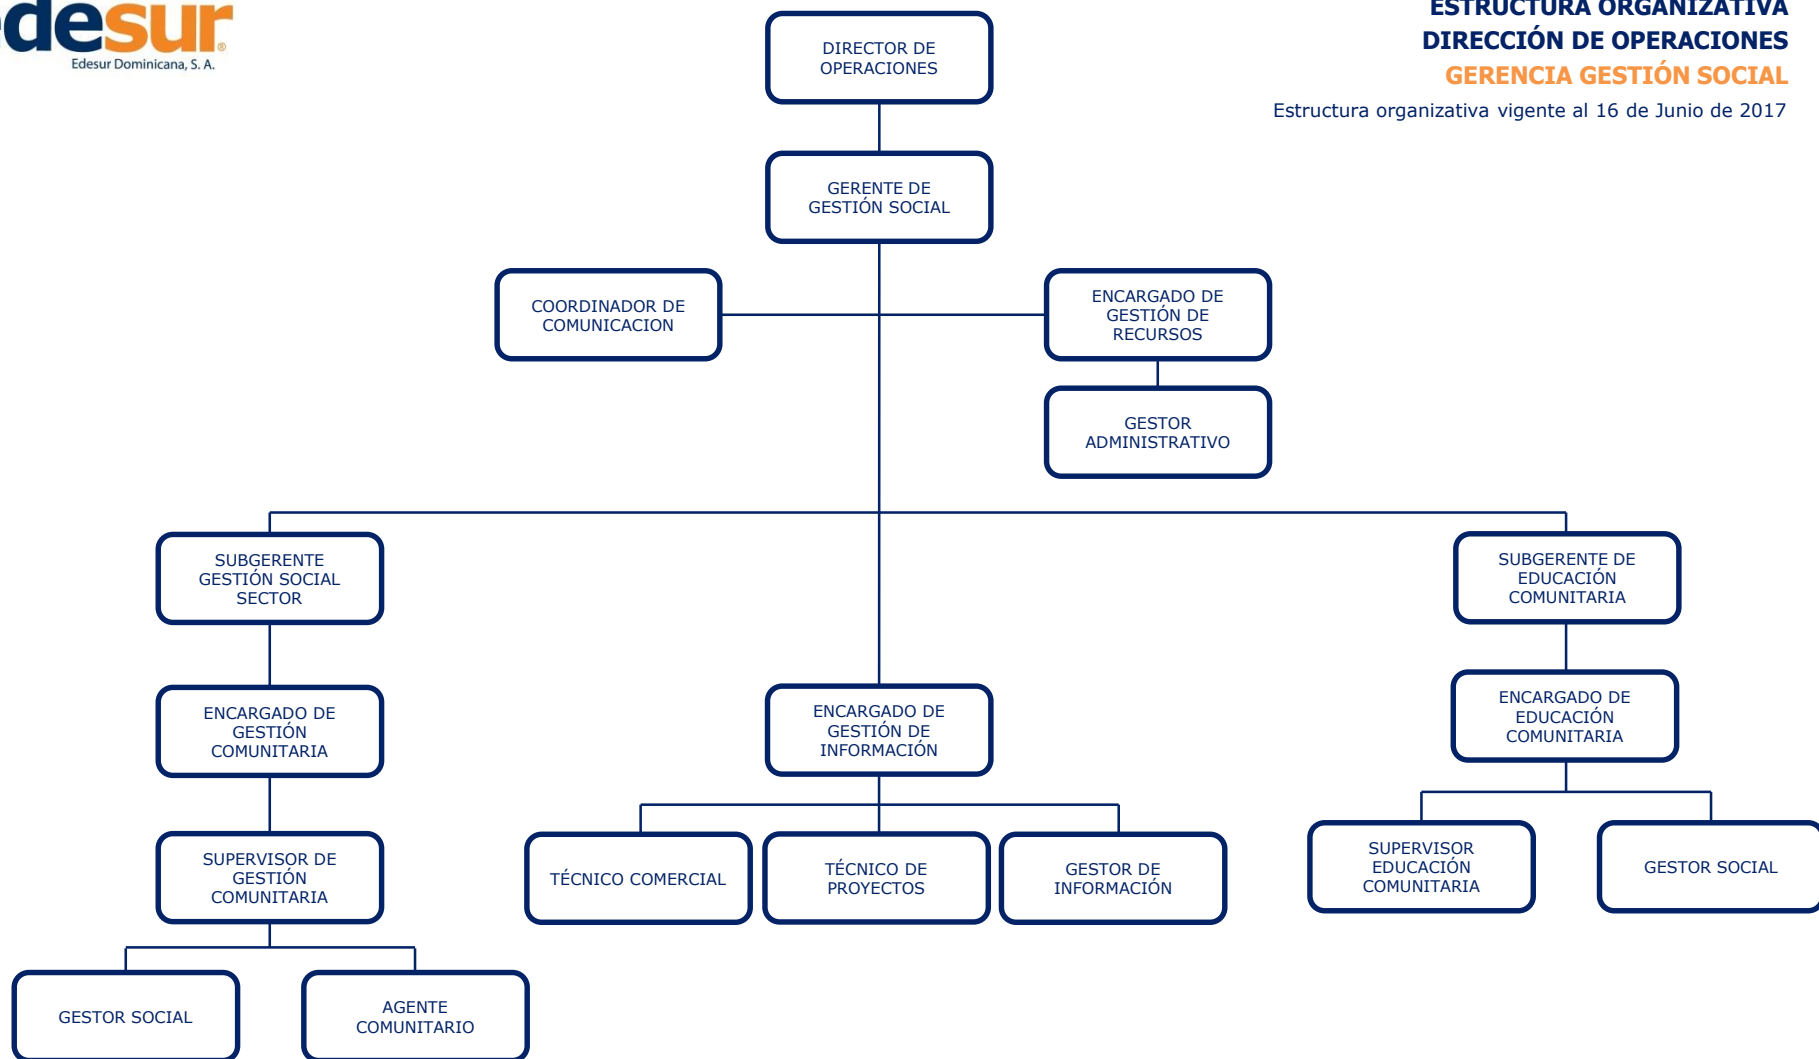

Estructura organizativa vigente al 15 de Mayo de 2018

Estructura Tipo para los sectores:

- Santo Domingo Centro
- Santo Domingo Oeste/Norte
- San Cristóbal
- Azua/Bani/Ocoa
- Barahona
- San Juan