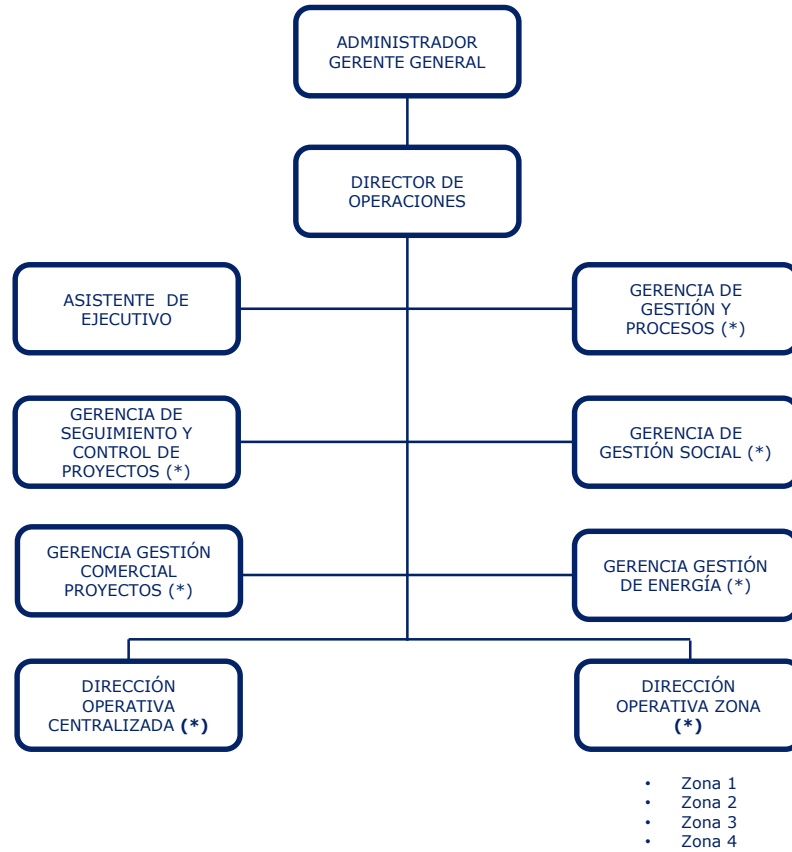

Estructura organizativa vigente al 15 de Mayo de 2018

Estructura Tipo para los sectores:

- Santo Domingo Centro
- Santo Domingo Oeste/Norte
- San Cristóbal
- Azua/Bani/Ocoa
- Barahona
- San Juan