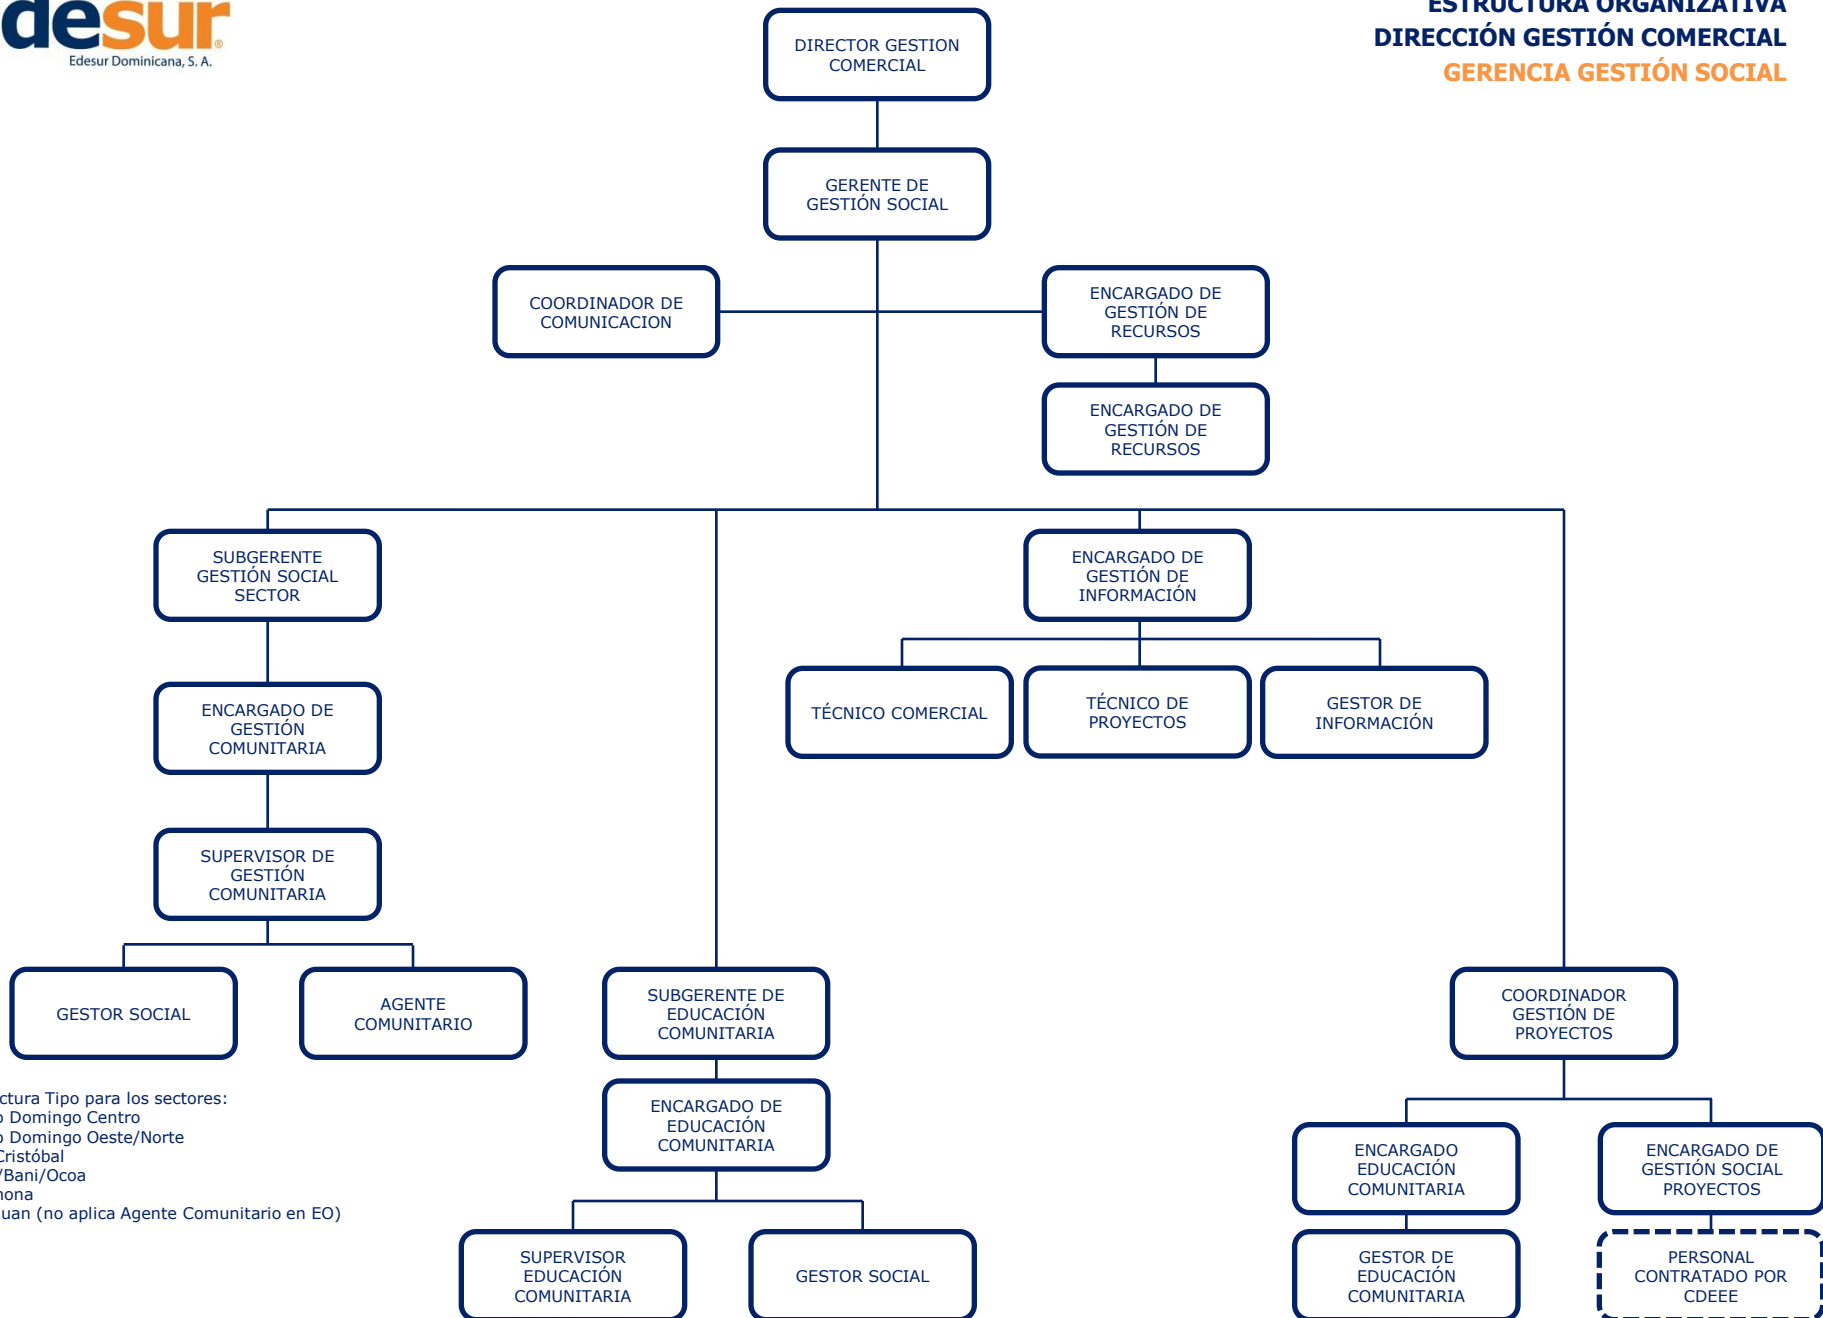

(*) Estructura organizativa desarrollada en pagina siguiente

Estructura Tipo para los sectores:
 San Cristóbal (no aplica Sup. Lectura y Dist. GC en EO)
 Bani
 Azua
 Barahona
 San Juan

Estructura Tipo para los sectores:
 Santo Domingo Centro
 Santo Domingo Oeste/Norte
 San Cristóbal
 Azua/Bani/Ocoa
 Barahona
 San Juan (no aplica Agente Comunitario en EO)