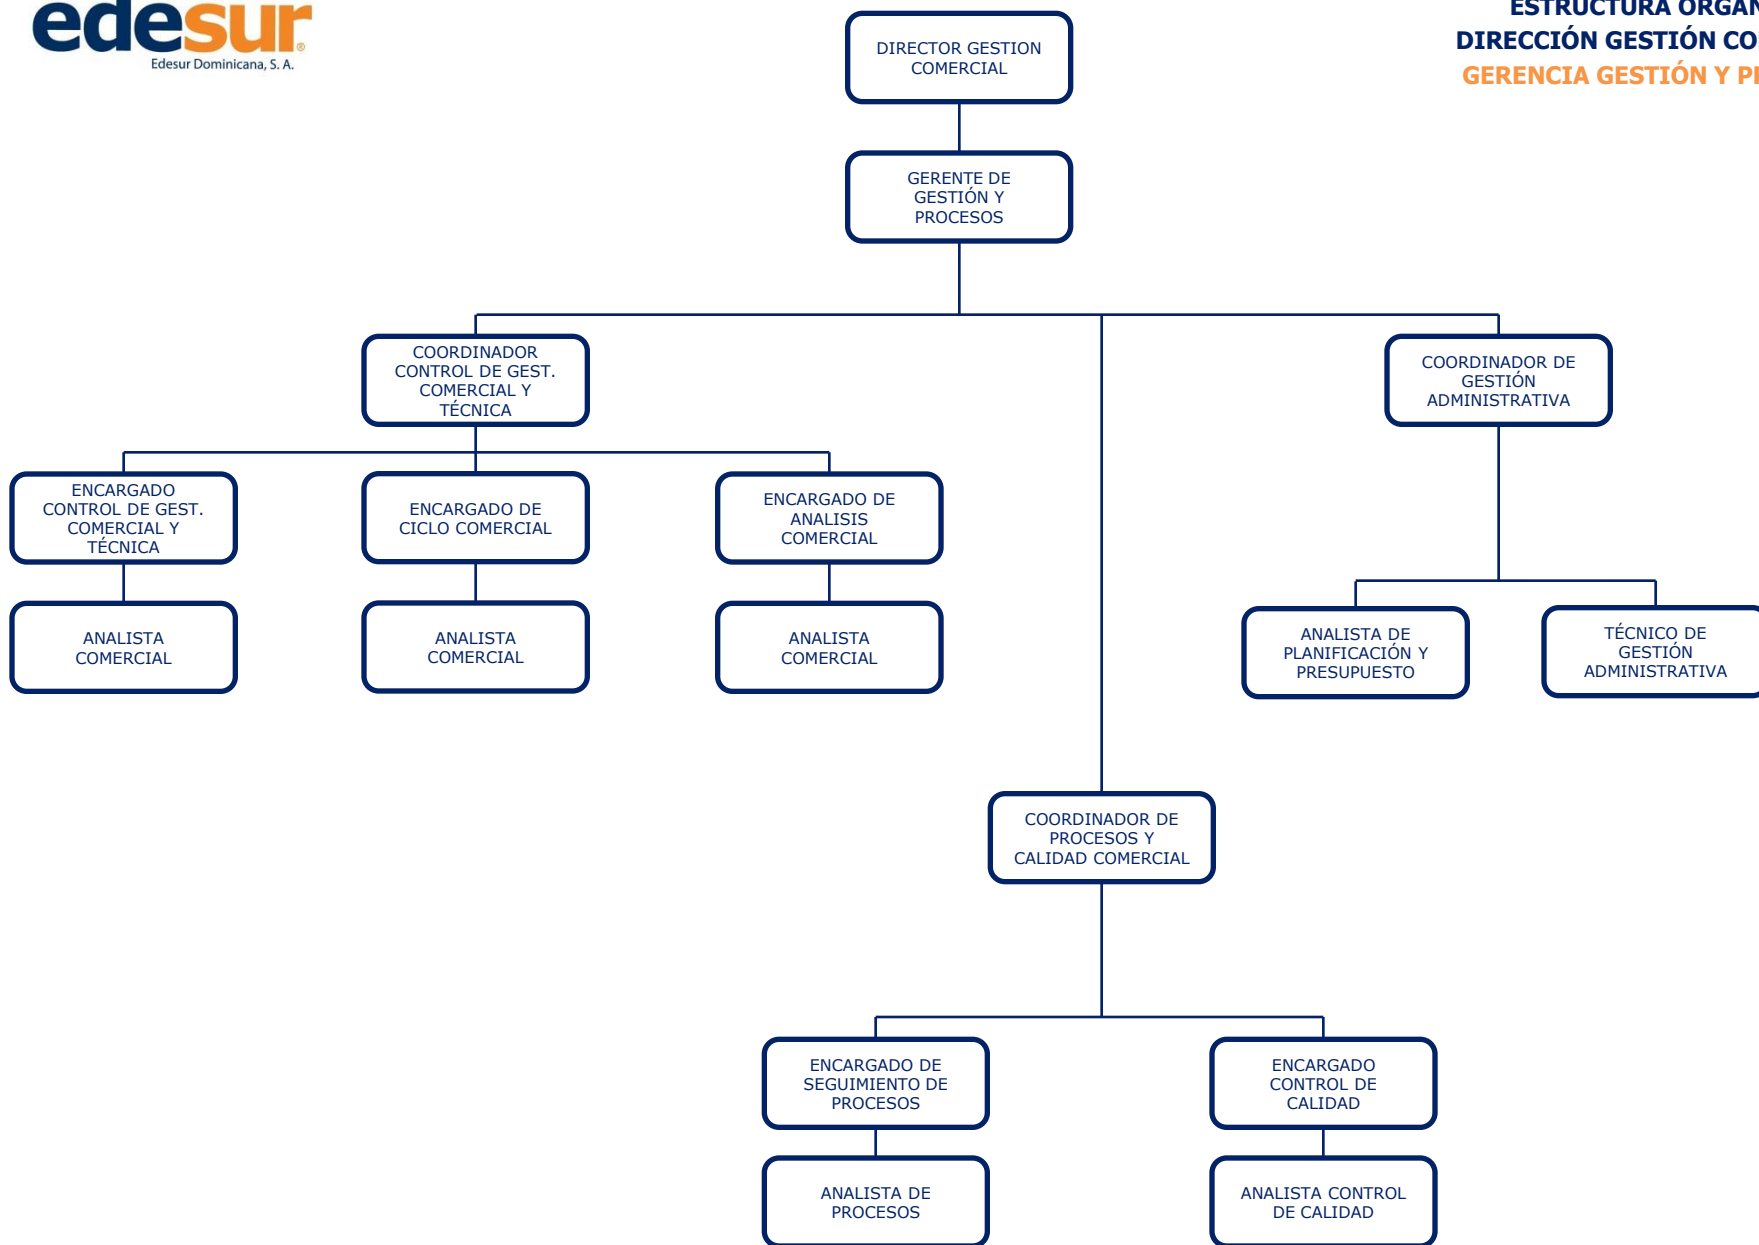

(*) Estructura organizativa desarrollada en pagina siguiente

Estructura Tipo para los sectores:
 San Cristóbal (no aplica Sup. Lectura y Dist. GC en EO)
 Bani
 Azua
 Barahona
 San Juan

Estructura Tipo para los sectores:
 Santo Domingo Centro
 Santo Domingo Oeste/Norte
 San Cristóbal
 Azua/Bani/Ocoa
 Barahona
 San Juan (no aplica Agente Comunitario en EO)