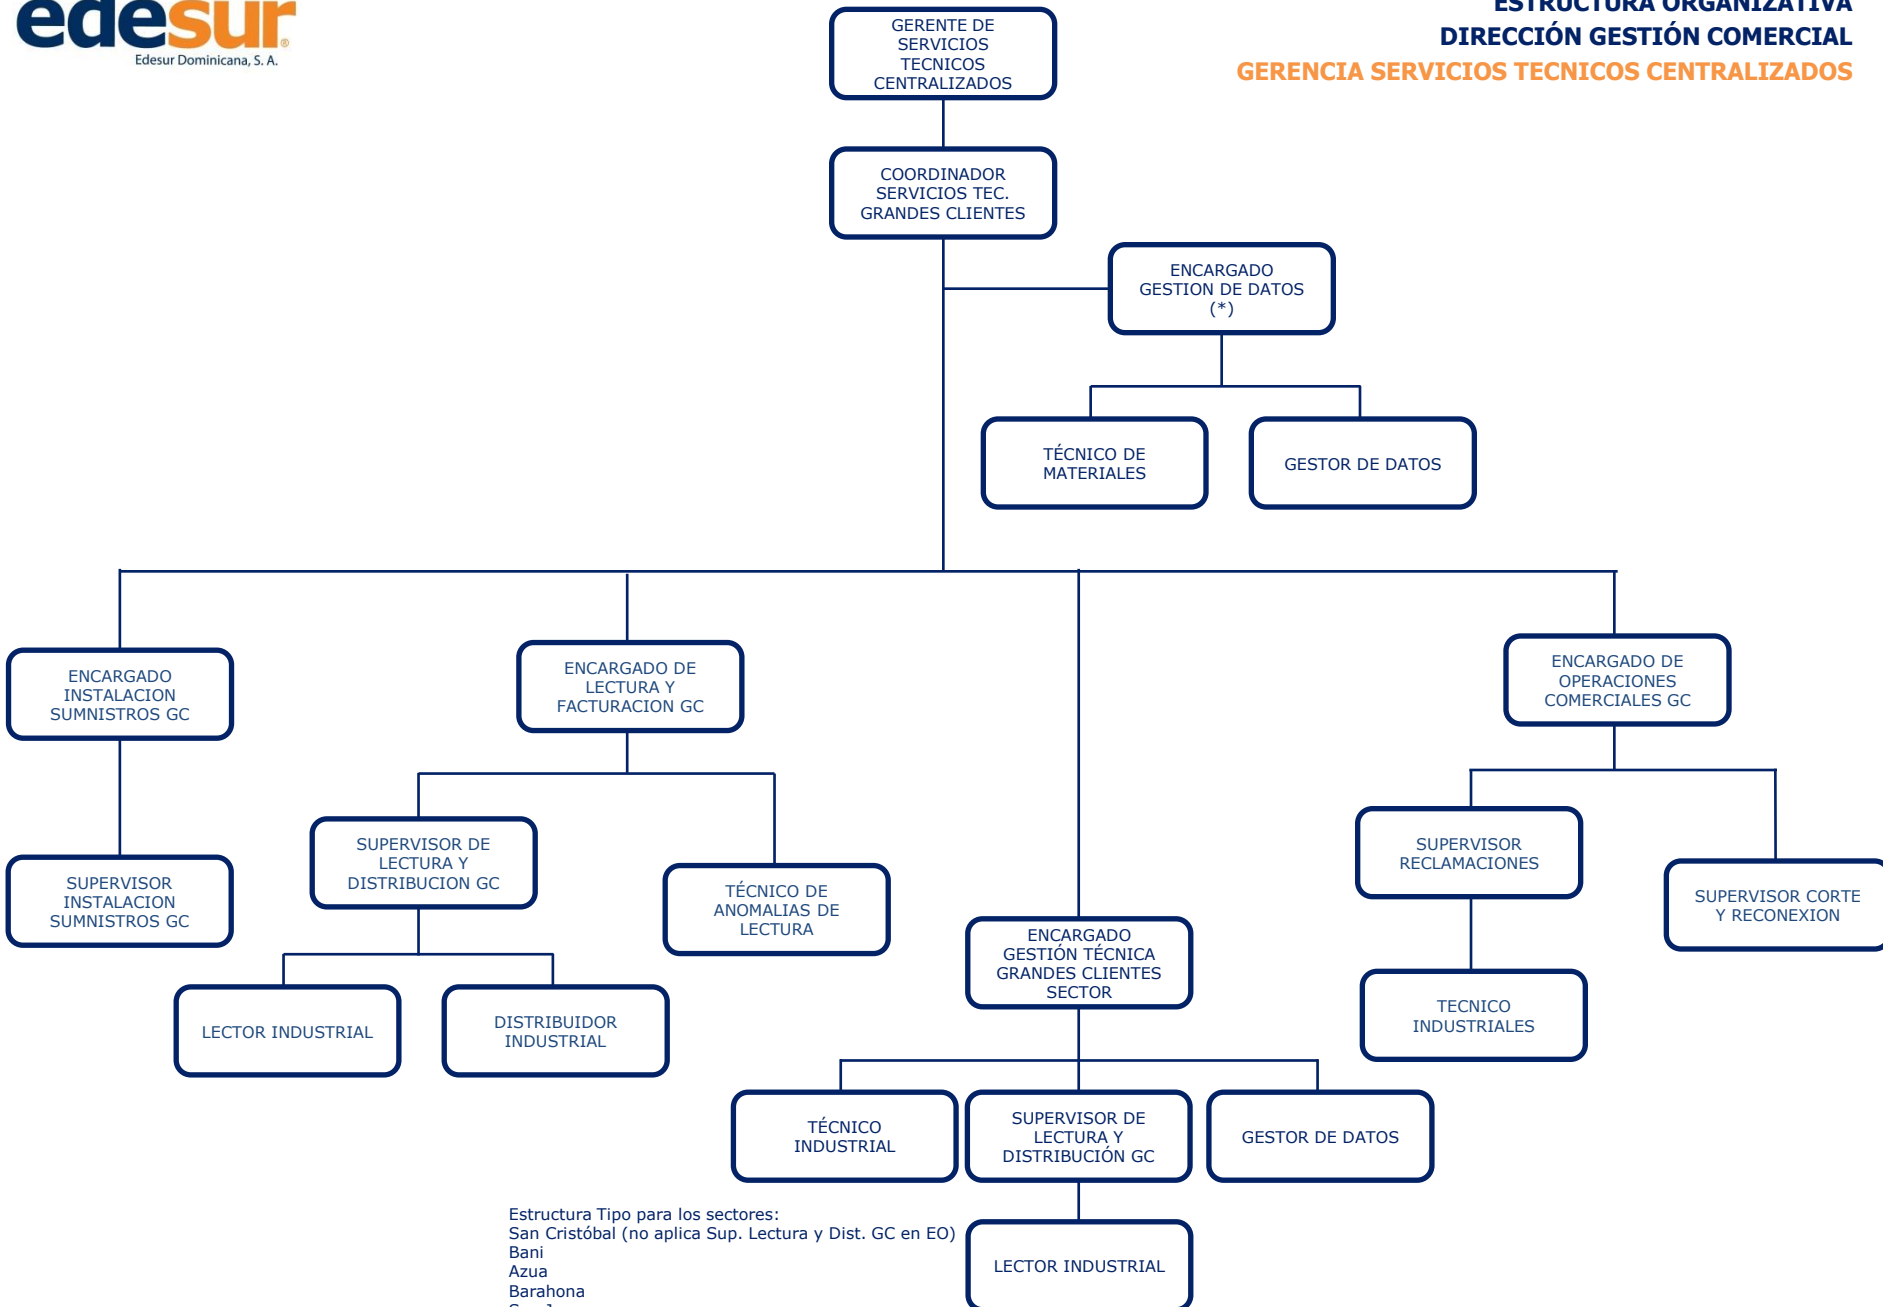

(*) Estructura organizativa desarrollada en pagina siguiente

Estructura Tipo para los sectores:
 San Cristóbal (no aplica Sup. Lectura y Dist. GC en EO)
 Bani
 Azua
 Barahona
 San Juan

Estructura Tipo para los sectores:
 Santo Domingo Centro
 Santo Domingo Oeste/Norte
 San Cristóbal
 Azua/Bani/Ocoa
 Barahona
 San Juan (no aplica Agente Comunitario en EO)